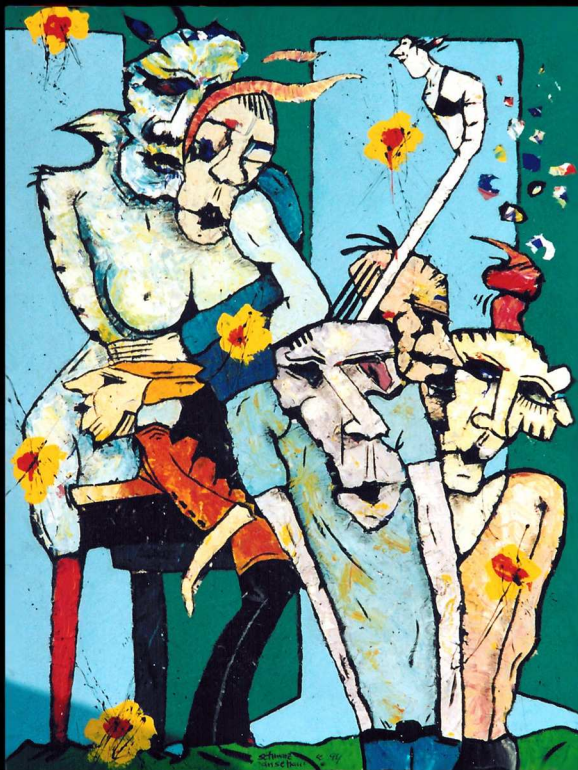

1994 - zitate in der einstellhalle

galeriestreifzug

acryl auf leinwand / 100x140 cm
einstellhalle telecom bern

© schwarz gänsehaut