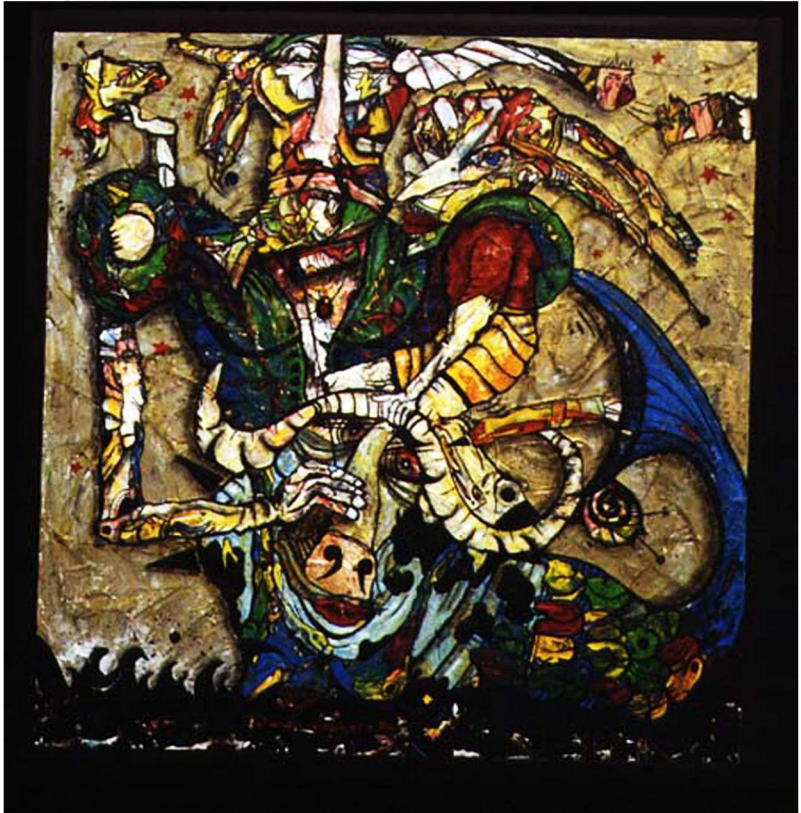

1996 - rinder, wahn und sinn

rindsfisch

acryl auf leinwand / 130x130 cm
auf dem gurten bern

© schwarz gänsehaut