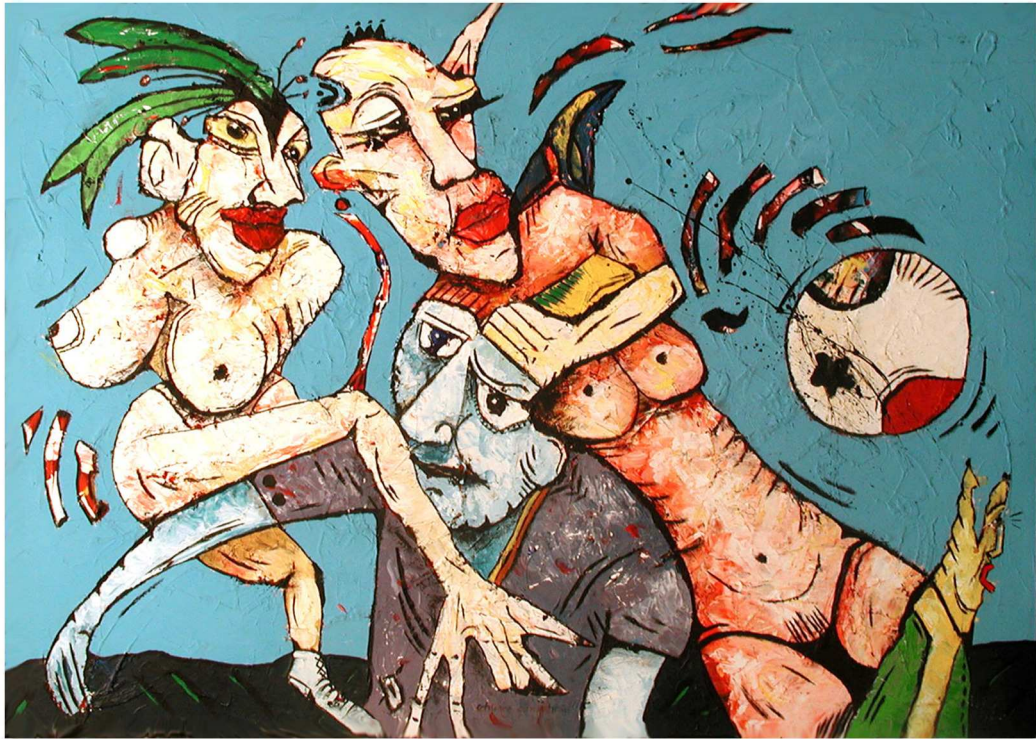

© schwarz gänsehaut

1994 - zitate in der einstellhalle

baby blue

acryl auf leinwand / 100x140 cm
einstellhalle telecom bern

© schwarz gänsehaut

1994 - zitate in der einstellhalle

augenblicke

acryl auf leinwand / 140x100 cm
einstellhalle telecom bern