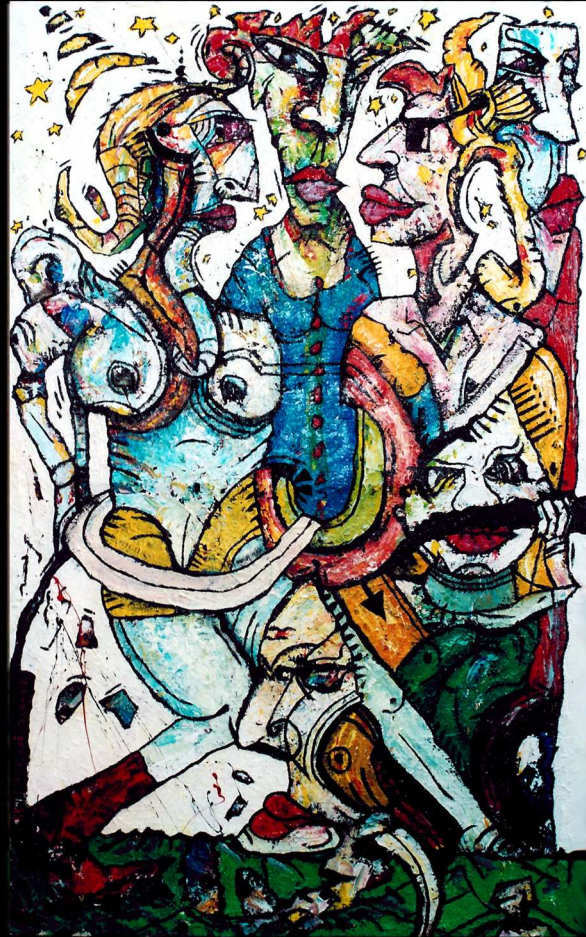

1995 - anstiftung zum kulturellen dialog

kräftezentrum

acryl auf leinwand / 130x200 cm
kulturhallen dampfzentrale bern

© schwarz gänsehaut