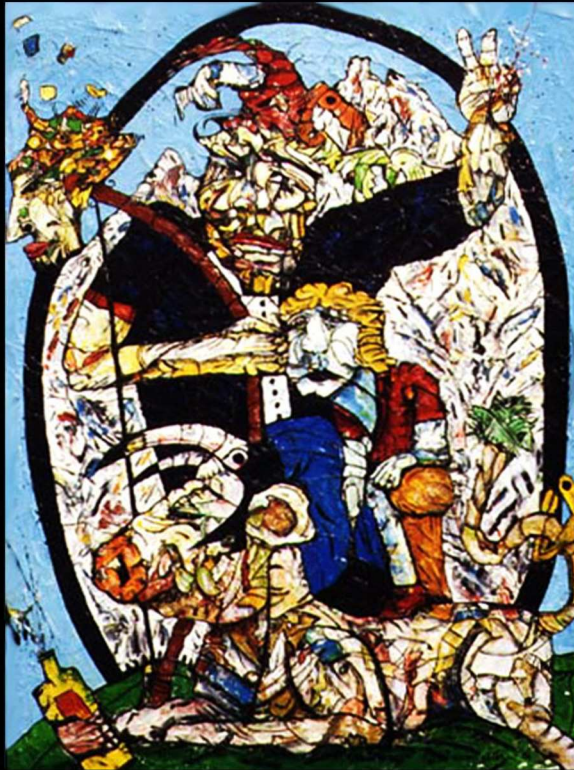

© schwarz gänsehaut

1996 - rinder, wahn und sinn

rind & bauer portrait

acryl auf leinwand / 100x140 cm
auf dem gurten bern

© schwarz gänsehaut

1996 - rinder, wahn und sinn

rindertell

acryl auf leinwand / 100x140 cm
auf dem gurten bern

© schwarz gänsehaut

1996 - rinder, wahn und sinn

familie rindli emigriert

acryl auf leinwand / 100x140 cm
auf dem gurten bern

© schwarz gänsehaut

1996 - rinder, wahn und sinn

sinnigerweise

acryl auf leinwand / 100x80 cm
auf dem gurten bern