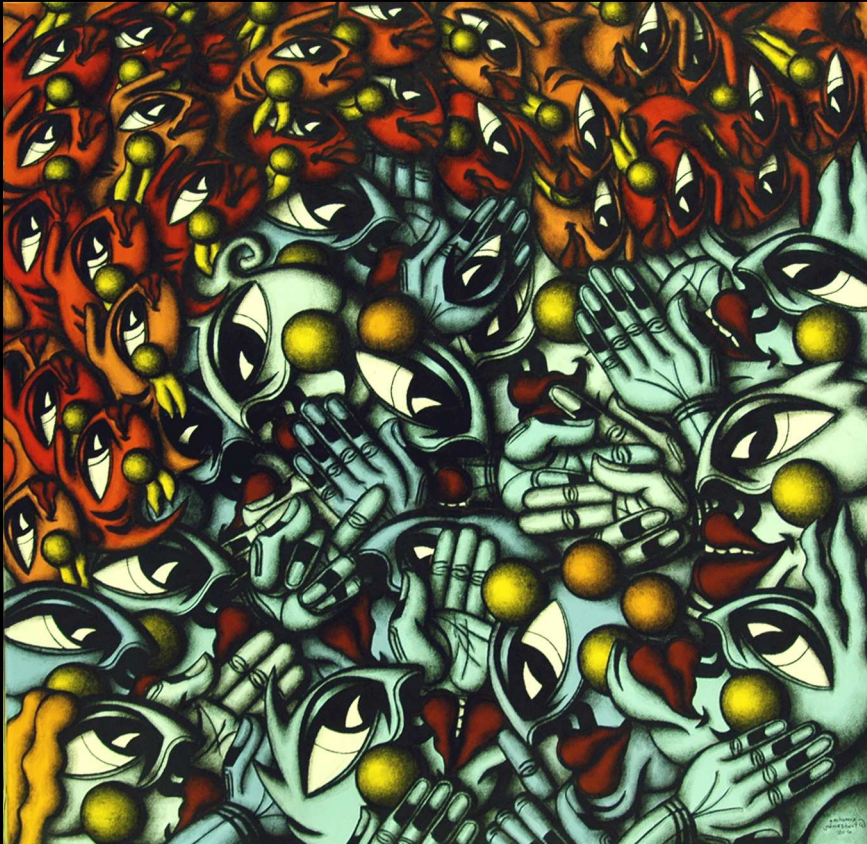

2010 - spiegelbilder im grossen elefanten

überfischte meere und die ganze welt frisst suschi

acryl/kohle auf leinwand / 140x140 cm

kunsthappening ehem. gurtenbrauerei bern

© schwarz gänsehaut