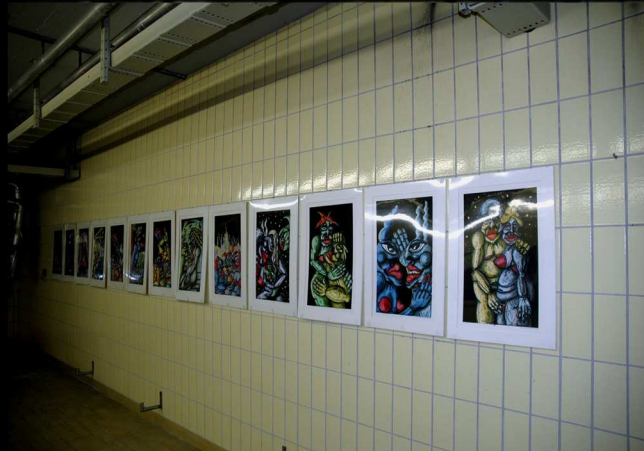

2010 - spiegelbilder im grossen elefanten

übersicht...

farbpigment/kohle auf siebdruck / 50x70 cm
kunsthappening ehem. gurtenbrauerei bern

© schwarz gänsehaut