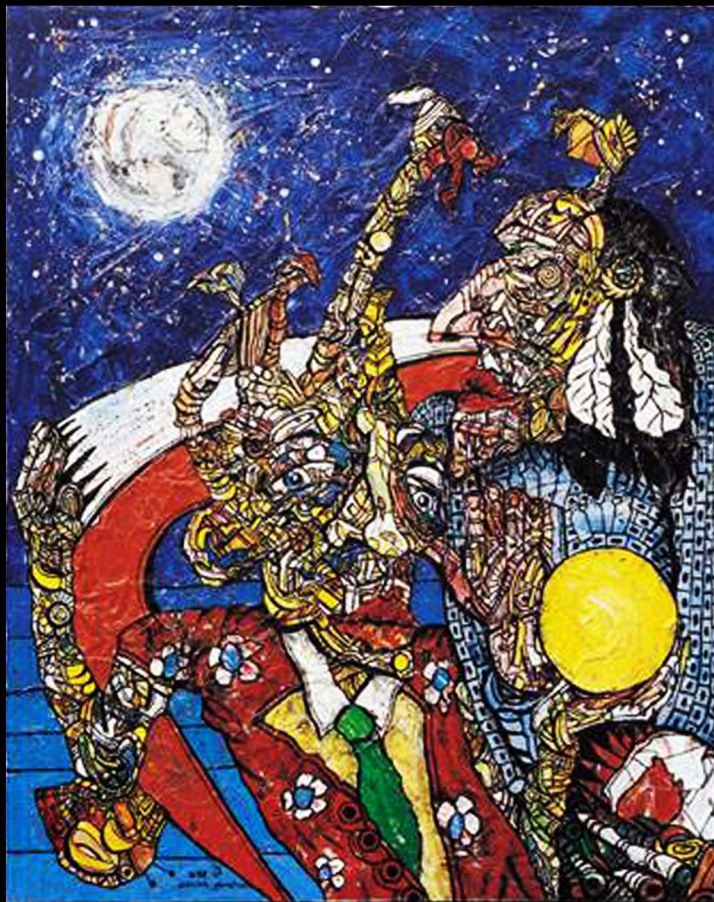

1999 - leutebilder

traummann nr. 1

acryl auf leinwand / 100x140 cm

kunsthalle burgdorf

© schwarz gänsehaut