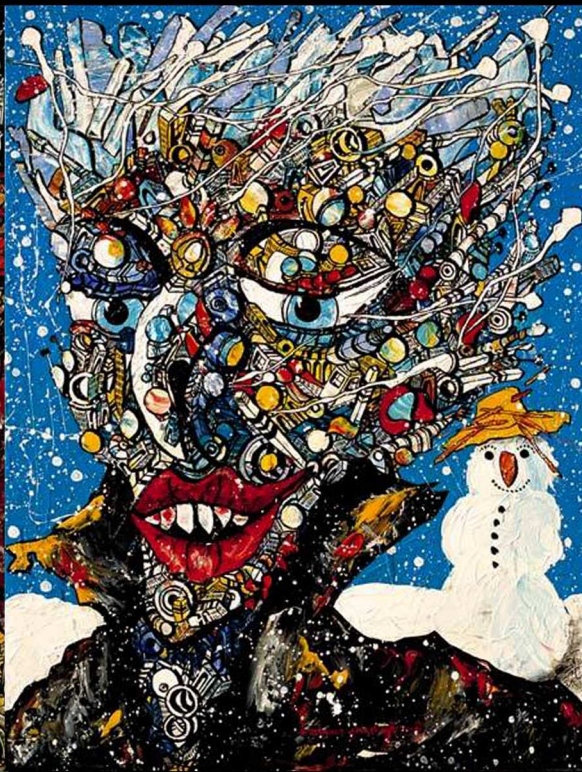

2001 - götterzimmer

frau holle

acryl auf leinwand / 60x80 cm
galerie am marktplatz büren a.a.

© schwarz gänsehaut