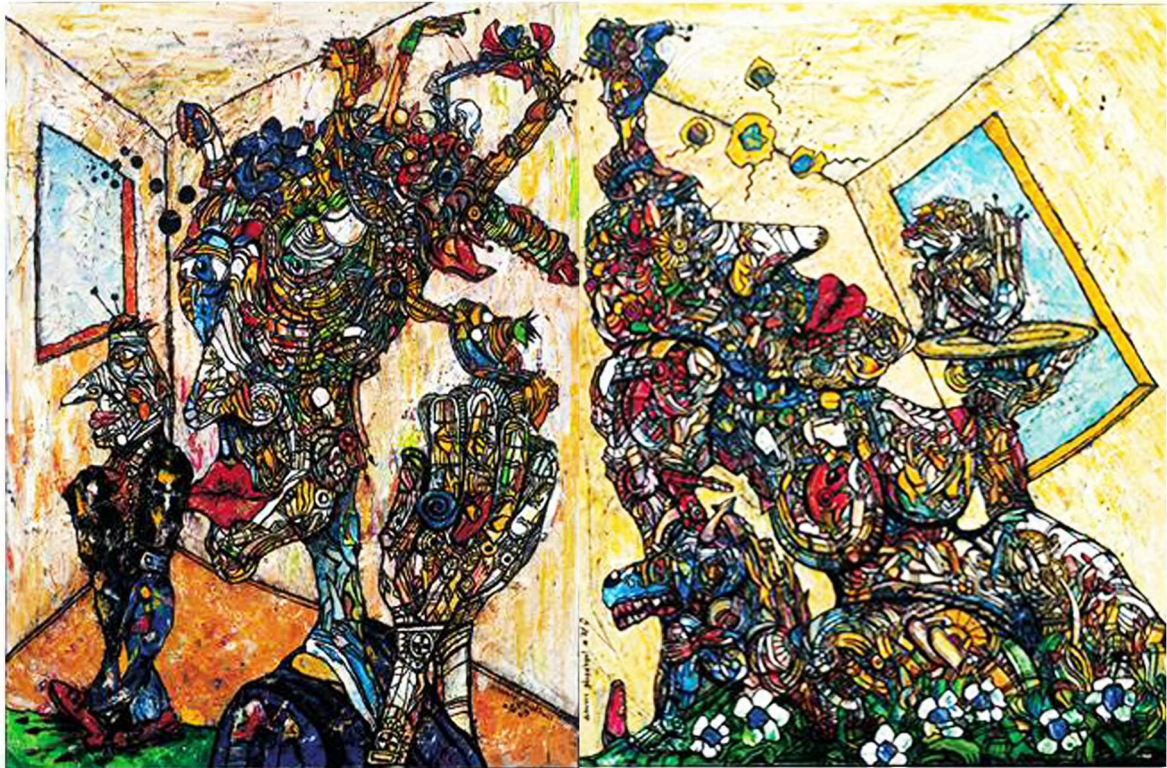

1999 - leutebilder

traummann nr. 2

acryl auf leinwand / 100x140 cm
kunsthalle burgdorf

© schwarz gänsehaut

1999 - leutebilder

traummann nr. 3

acryl auf leinwand / 100x140 cm
kunsthalle burgdorf

© schwarz gänsehaut