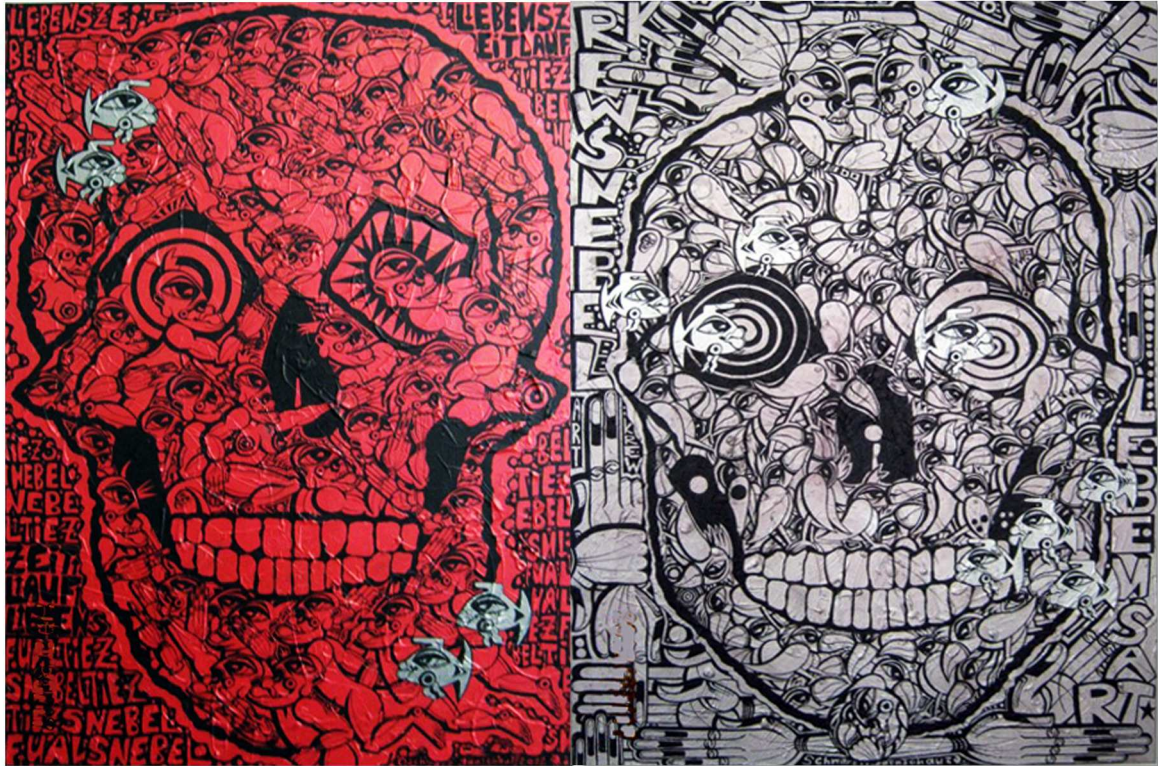

© schwarz gänsehaut

2011 - ARTundvielfalt natur, mensch, tier

eichenmythen

acryl/tusche/kohle auf leinwand / 80x120 cm
galerie incontro zürich

© schwarz gänsehaut

2011 - ARTundvielfalt natur, mensch, tier

lebenslauf - lebenszeit