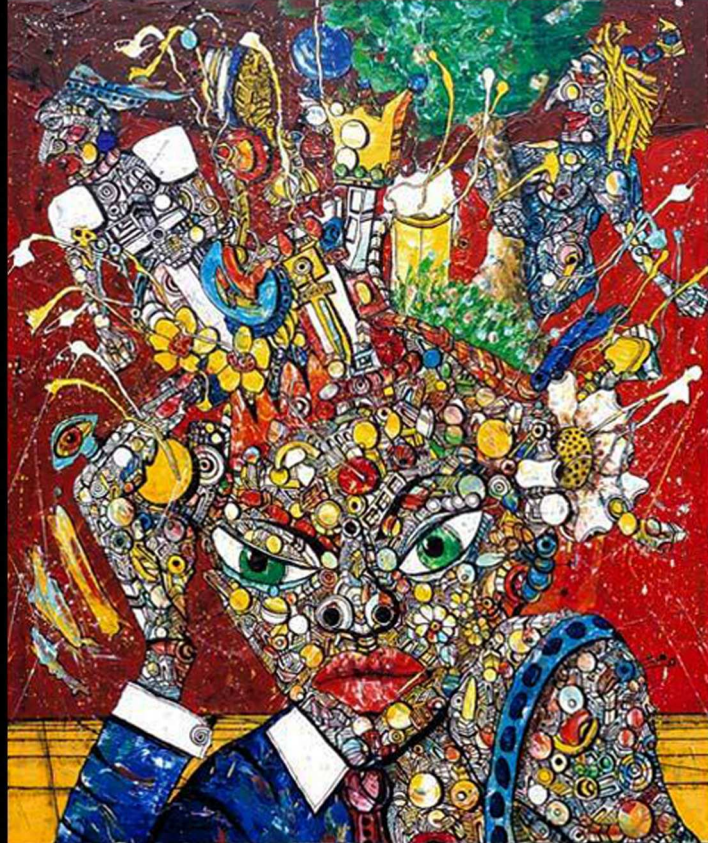

galerie am marktplatz büren a.a.

© schwarz gänsehaut

2001 - götterzimmer

embla die frau

acryl auf leinwand / 120x140 cm
galerie am marktplatz büren a.a.

© schwarz gänsehaut

2001- götterzimmer

wintergott uller

acryl auf leinwand / 80x60 cm
galerie am marktplatz büren a.a

© schwarz gänsehaut

2001 - götterzimmer

schöner baldur

acryl auf leinwand / 80x60 cm
galerie am marktplatz büren a.a

© schwarz gänsehaut

2001 - götterzimmer

könig odin der wandelbare

acryl auf leinwand / 80x100 cm
galerie am marktplatz büren a.a.

© schwarz gänsehaut

2001 - götterzimmer

frau holle

acryl auf leinwand / 60x80 cm
galerie am marktplatz büren a.a.

© schwarz gänsehaut