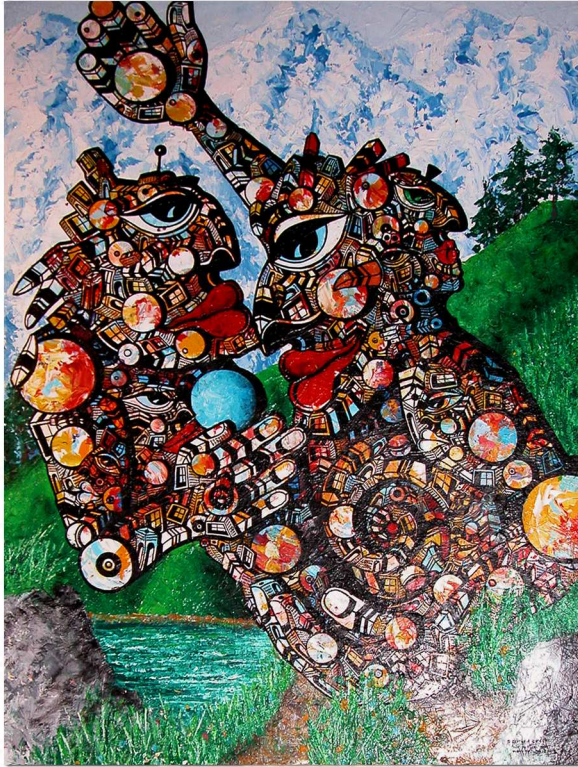

© schwarz gänsehaut / basil luginbühl

2004 - kunst zwischen den schienen

das philosophenzmorge

acryl auf leinwand / 300x150 cm
galerie güterbahnhof herrliberg

© schwarz gänsehaut

2004 - kunst zwischen den schienen

der mikrokosmos

acryl auf filz / 180x180 cm
galerie güterbahnhof herrliberg

© schwarz gänsehaut

2004 - kunst zwischen den schienen
übersichtig...

© schwarz gänsehaut

2005 - beimwahrnehmenundwahrgeben

durch die zeiten

holzschnitt oel auf papier / 400x100 cm

schloss köniz

© schwarz gänsehaut

2005 - beimwahrnehmenundwahrgeben

beimwahrnehmenundwahrgeben selbstsymbolik

acryl auf leinwand / 120x160 cm
schloss köniz

© schwarz gänsehaut