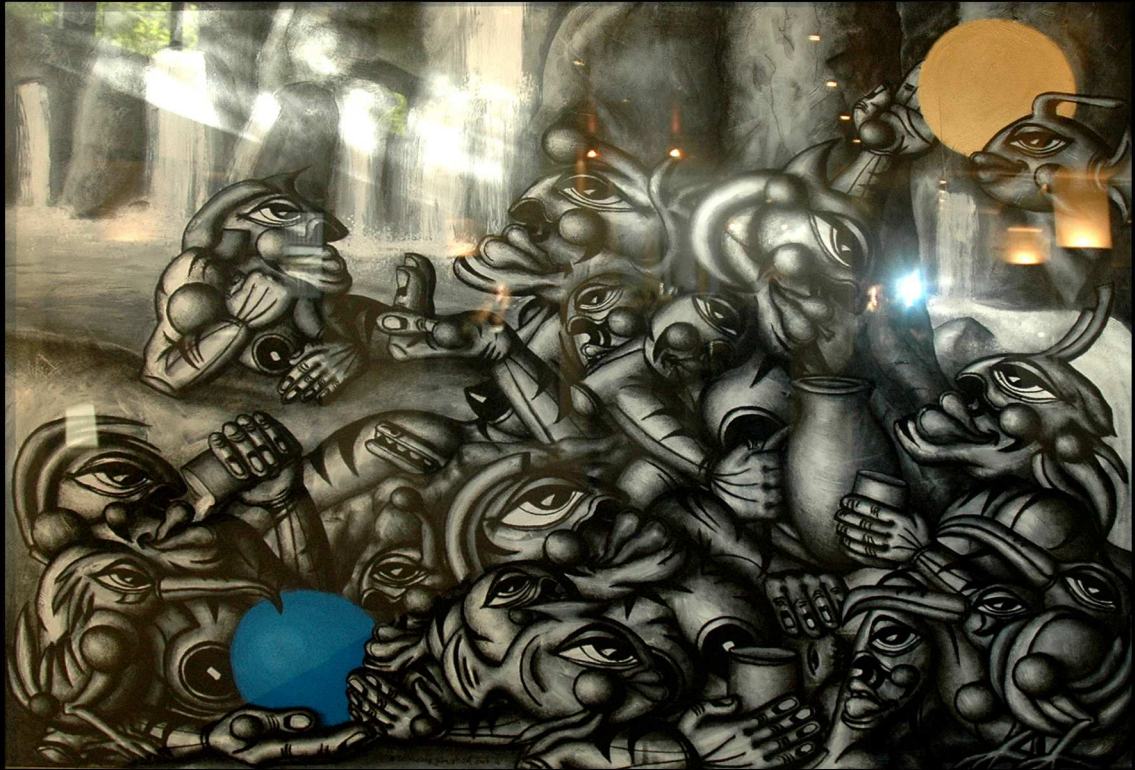

2006 - die badenden mit der blauen perle...

...am wahren schatz

acryl/kohle auf leinwand / 170x130 cm
galerie am marktplatz büren a.a.

© schwarz gänsehaut